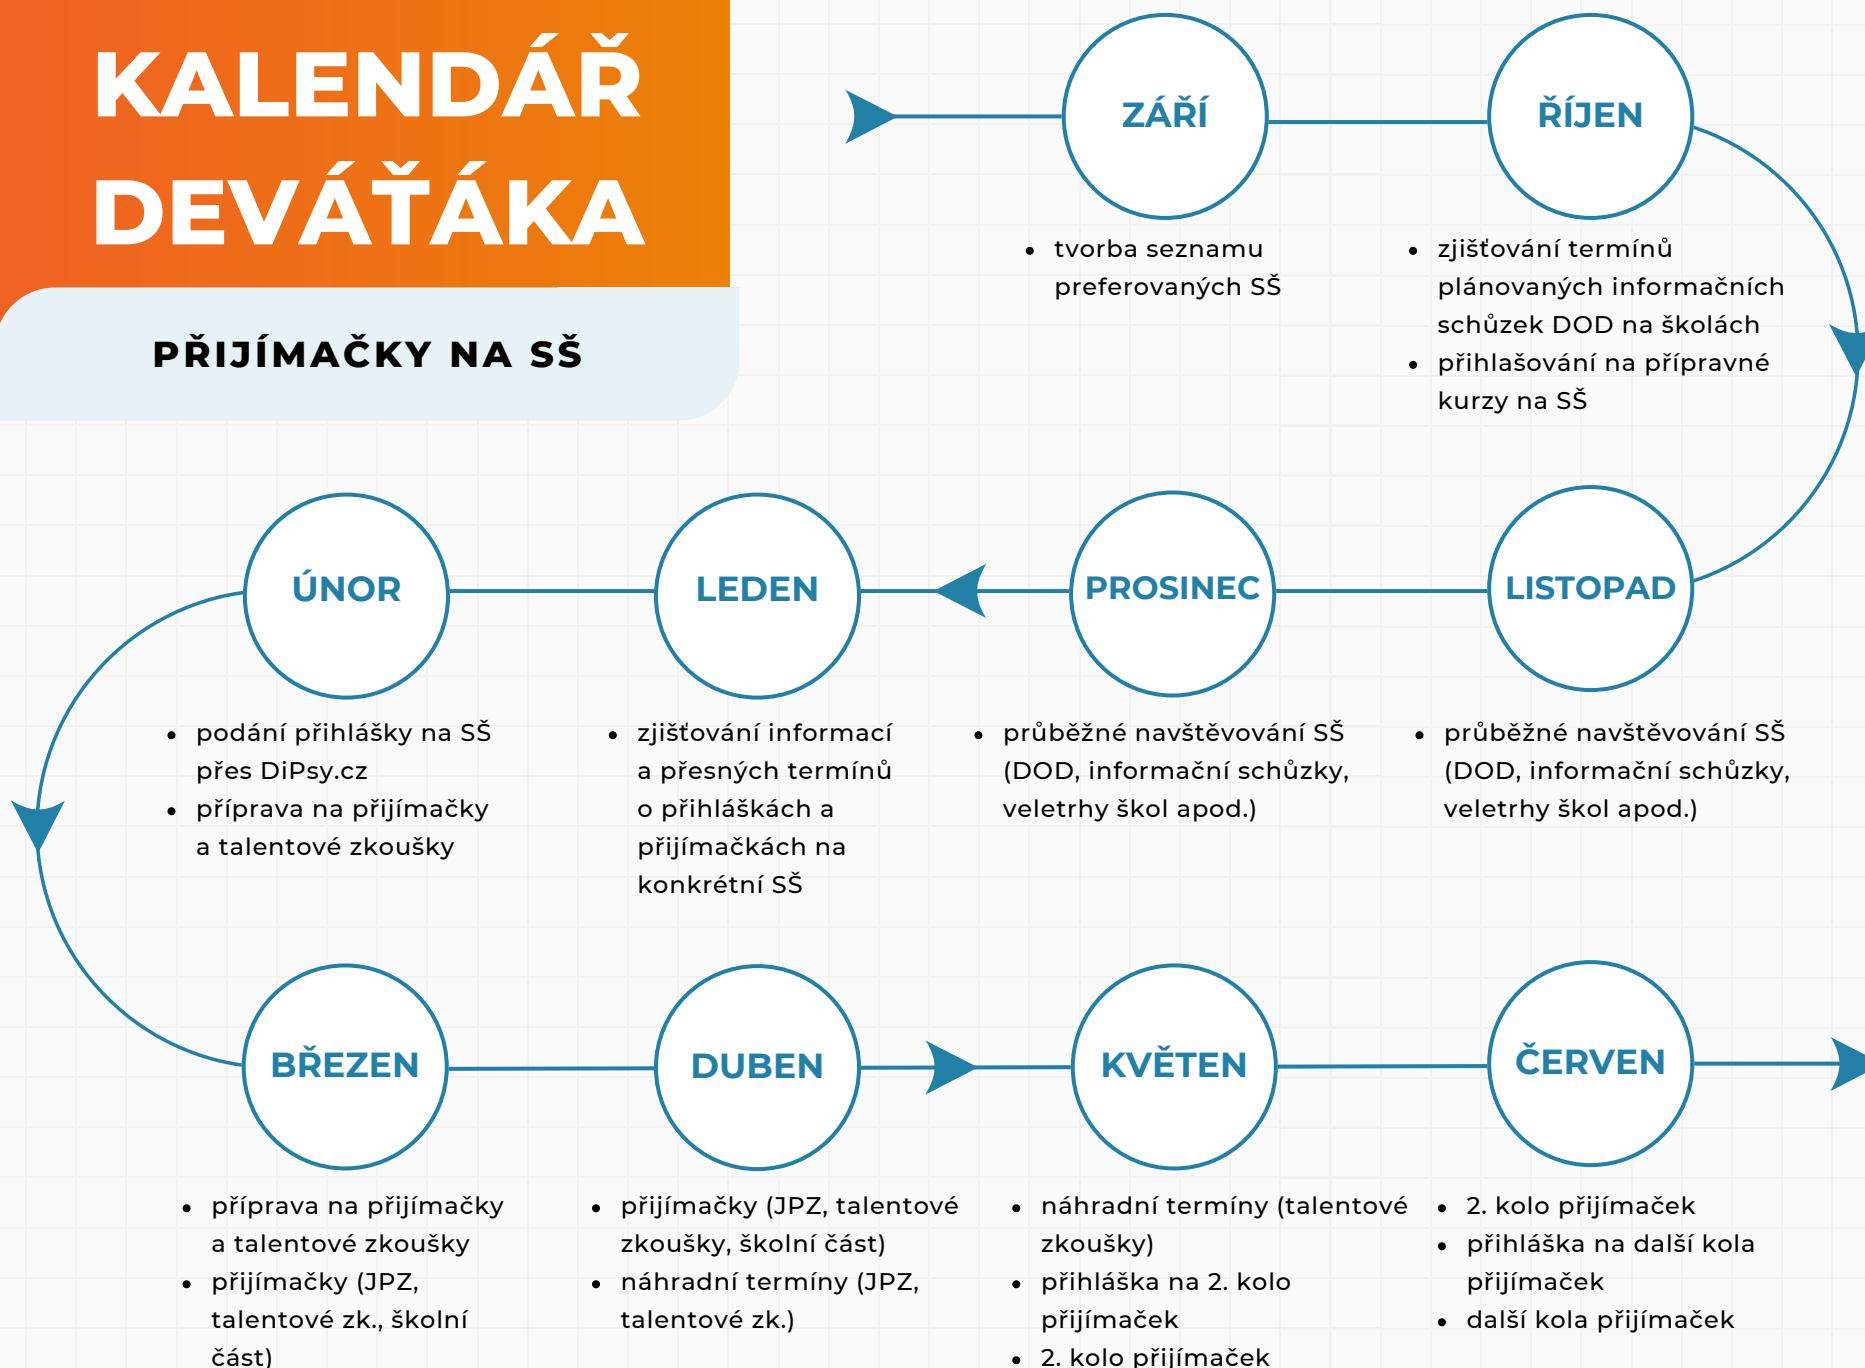

# KALENDÁŘ DEVĚTÁKA

## PŘIJÍMAČKY NA SŠ

JPZ = jednotná přijímací zkouška

DOD = Den otevřených dveří

DiPsy = digitální přihlašovací systém